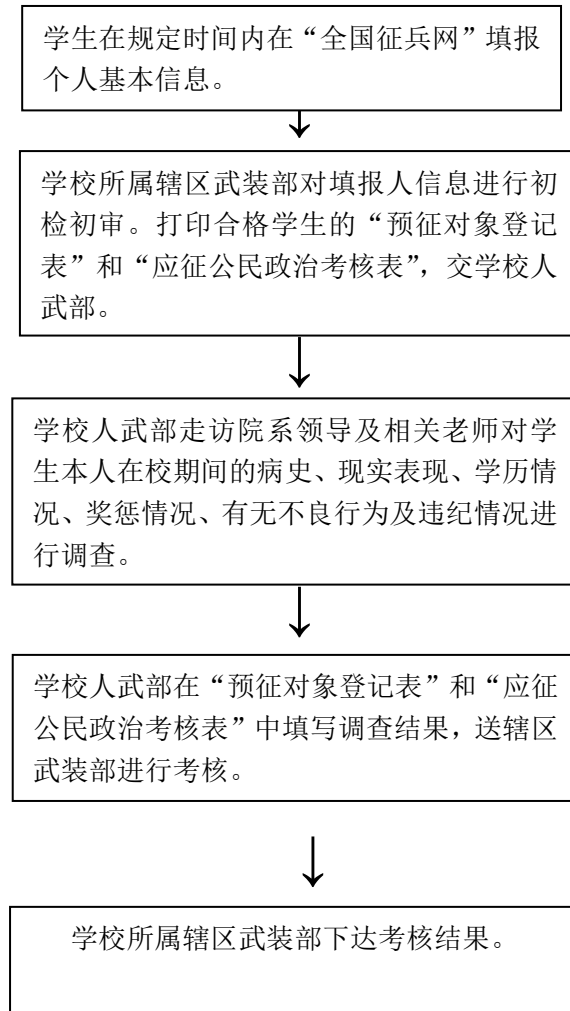

贵阳学院人武部入伍征集流程

大学生征兵工作廉政风险点

流程	风险环节	所涉对象及廉政风险点		责任主体
		所涉对象	风险点	
大学生 征兵工 作	政考	贵阳学院 人武部	针对预征对象走访及其现实表现核查不全面、不认真	国防教育科
	入伍学生学校奖励金发放		不按时、按金额发放给入伍学生	
	入伍学生学籍保留		对入伍学生学籍保留不及时、不全面	